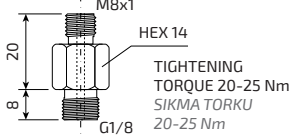

Model
Model

ARNM000CP