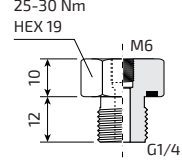

Model
Model

ARNM00P