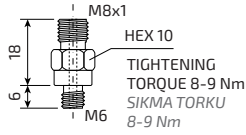

FITTINGS for ATNM HOSES (MICRO-TYPE)

AUTOMOTIVE LINE

ATNM hortumlar için bağlantılar (MIKRO tip)

FITTINGS FOR LINKING GAS SPRINGS, CONTROL PANELS AND DISTRIBUTION BLOCKS

GAZLI YAY BAĞLAMAK İÇİN BAĞLANTI PARÇALARI, KONTROL PANELLERİ VE DAĞITIM BLOKLARI

Model
Model

ARNM000