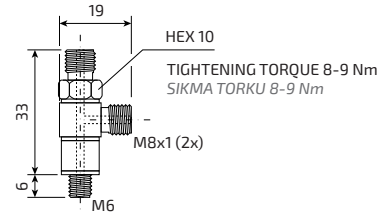

Model  
Model

ARNM270R

Model  
Model

ARNM270

Model  
Model

ARNM360

Extension fittings which may be needed in case of fixing with half-flanges  
Uzatılmış bağlantı parçaları yarım flanşlı montajlarda gerekli olabilir