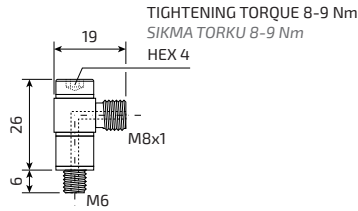

Model  
Model

ARNM270R

Model  
Model

ARNM270

Model  
Model

ARNM360

Extension fittings which may be needed in case of fixing with half-flanges  
Uzatılmış bağlantı parçaları yarım flanşlı montajlarda gerekli olabilir